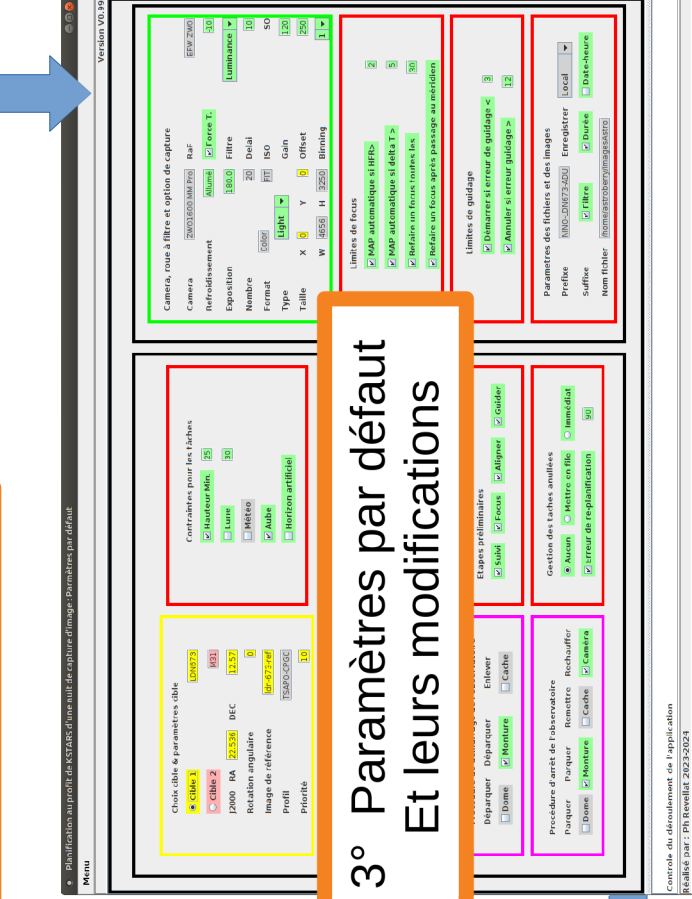

1° Choix Paramètres setup et machines

2° Vérification paramètres Choix filtres et Paramètres captures

4° Paramètres de 8 captures

3° Paramètres par défaut Et leurs modifications

```
1 |<?xml version="1.0" encoding="UTF-8"?>
2
3 <SequenceQueue version="2">
4 <CCD>ZMO1600 MM Pro</CCD>
5 <FilterWheel>EFM ZMO</FilterWheel>
6 <GuideDeviation enabled="true">12</GuideDeviation>
7 <Autofocus enabled="true">2</Autofocus>
8 <RefocusOnTemperatureDelta enabled="true">5</RefocusOnTemperatureDelta>
9 <RefocusEveryN enabled="true">30</RefocusEveryN>
10 </Job>
11 <Exposure>30.0</Exposure>
12 <Format>Color</Format>
13 <Encoding>FIT</Encoding>
14 <Binning>
15 <X>1</X>
16 <Y>1</Y>
17 </Binning>
18 <Frame>
19 <X>0</X>
20 <Y>0</Y>
21 <W>4656</W>
22 <H>3250</H>
23 </Frame>
24 <Temperature force="true">-10</Temperature>
25 <Filter>Luminance</Filter>
26 <Type>Light</Type>
27 <Prefix>
28 <RawPrefix>LDN673-VVNY-A</RawPrefix>
29 <FilterEnabled>1</FilterEnabled>
30 <ExpEnabled>1</ExpEnabled>
31 <TimeStampEnabled>0</TimeStampEnabled>
32 </Prefix>
33 <Count>5</Count>
34 <Delay>10</Delay>
35 <FITSDirectory>/home/astroberry/ImagesAstro/LDN673/VVNY/bin1</FITSDirectory>
36 <UploadMode>0</UploadMode>
37 <RemoteDirectory>Non défini</RemoteDirectory>
38 <Properties>
39 <NumberVector name="CCD_CONTROL5">
40 <OneNumber name="Gain">120</OneNumber>
41 <OneNumber name="Offset">250</OneNumber>
42 </NumberVector>
43 </Properties>
44 <Calibration>
45 <FlatSource>
46 <Type>Manual</Type>
47 </FlatSource>
48 <FlatDuration dark="false">
```

Exemple partiel de fichiers générés

pourTestAstr
ometrie
00-astro-V1

Ekos - TS APO-CP-GC Profile - KStars

File d'attente de sequences

Etat: 1 Effectue(s) Total: 5/6

Decalage: 250.0

ISO/Gain: 1200.0

Exp: 30.000000

Bin: 1x1

Type: Light

Filter: Luminance

File: LDN673-VVNY-A_Light_Luminance_30_secs_005.fits

Progression: 14% 4656x3250

Shadows: 0.0030 Mictones: 0.0232 Highlights: 1.0000

Auto Dark: Effects: --

Exposition: sur effectue(s)